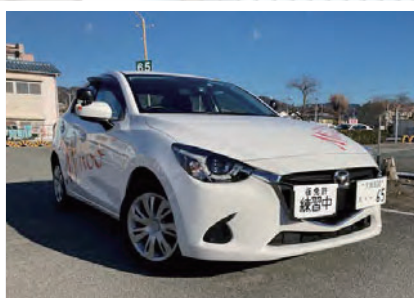

みのお自動車教習所

お薦め

喫茶コーナーにて最大9ヶ月間、無料で食べ放題・飲み放題になります。

阪大生の人気教習所

お薦め施設

▲詳細は <http://www.minoo-ds.co.jp/menu_new.html>

よくある質問?

ハンドルの切り方やブレーキのかけ方の質問が多いですが、これが正解だという事はないのです。練習(教習)して、体で覚える、慣れが大切です。とにかく、教習中の質問は、「相談室」でなんでも聞いて下さい。(赤山指導員より)

緊張せずに教習できるポイントは?

気持ちの良い挨拶を心がけています。皆さんからの挨拶が返ってきたら打ち解けやすいです。

教習中に話かけた方良いのか?悪いのか?の判断できるので、入所の時のアンケートに答えてほしいです。

少しなれて来ても、強がらず、素直に教習すれば、上達も早いです。(赤山指導員より)

教習スケジュールや早く免許所得するためのアドバイスは?

計画的に!さらに指導員と仲良く!指導員も人間なので。(赤山指導員より)

Web予約で、平日は、20:00ごろ、

Web予約で平日は18:00~20:00、土日祭日は、16:00~18:00に次の日の教習予約は取りやすいですよ!これを公開すると殺到するかも(笑)(受付より)

〒562-0044 大阪府箕面市半町2-17-1

事故ないみんな

☎ 0120-4571-37

<http://www.minoo-ds.co.jp>