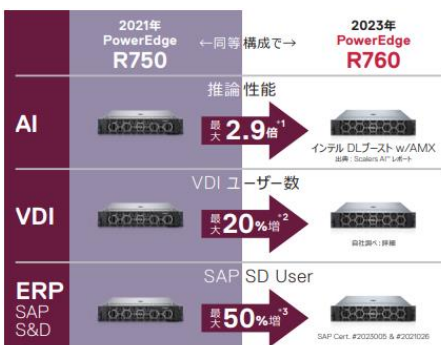

業界標準テクノロジーの世代アップデート

業界の最新技術に対応

前世代	最新世代
第3世代Intel® Xeon® スケーラブル・プロセッサ AMD EPIC™プロセッサ	第4世代Intel® Xeon® スケーラブル・プロセッサ AMD EPIC™プロセッサ
DDR4 転送速度最大3200MT/s	DDR5 転送速度最大4800MT/s 転送速度 1.5倍 帯域幅 2倍
PCI EXPRESS 4.0	PCI EXPRESS 5.0 転送速度 2倍 帯域幅 2倍
2.5" ドライブ PCIe 4.0	Sequential Reads 2倍 EDSFF E3.ドライブ Random Reads 1.6倍 PCIe 5.0

アップグレードされた機能により、高パフォーマンスを実現。

1. コア数の増加
2. メモリの高速化
3. 帯域幅の拡大

新しいテクノロジーの活用を支援します。

Dell PowerEdgeの独自技術

最新16G PowerEdgeサーバーの特長

前世代	最新世代
PERC11 PCIe x8 (Gen4)	PERC12 PCIe x16 (Gen4) 転送速度 2倍 リピット時間 1/2倍
BOSS-S2 M.2 SATA SSD	BOSS-N1 M.2 NVMe SSD
GPU搭載サーバー	GPU対応機種拡大 Intel DC GPUマックスx4 GPUマシン
Multi-Vector Cooling (MVC) 水冷DLCソリューションの提供	Smart Cooling強化 MVC + Smart Flowシャワー DLC3000 / DLC7000

NIST基準に徹底準拠したサイバーレジリエントアーキテクチャ
防御 検知 復旧、サブライチエンセキュリティ™1に対応
*1 輸送中の製品改ざんがないことを暗号化されたデジタル証明書で証明する機能も追加

インテリジェントな運用自動化ツール
CloudIQ, OpenManage Enterprise, iDRACで構成される、クラウドからの監視、システム管理の自動化、iDRACによるライフサイクル管理

優れたパフォーマンス、保守性、将来を見据えたテクノロジーを兼ね揃え、あらゆるワークロードを強化するための効率的なソリューションをご提供します。

Smart Selection Flexi ~3つの特徴を備え、オンラインで構成見積作成までできる~

売れ筋構成を厳選

常時ベストプライス

アップグレードでさらにお得に

モデル一例

1ソケットタワーサーバー
PowerEdge T360

Smart Selection Flexi Price **¥303,681 ~**

発注コード: pet36010a

- Xeon® E-2414 2.6G 4C/4T
- 16GB メモリー x1
- 2TB SATA HDD ホットプラグ x1
- 3年間プロサポート翌営業日対応 保守

1ソケットタワーサーバー
PowerEdge T560

Smart Selection Flexi Price **¥894,746 ~**

発注コード: pet56010a

- Xeon® Silver 4410Y 2G 12C/24T
- 16GB メモリー x1
- 600GB SAS HDDホットプラグ x1
- 3年間プロサポート翌営業日対応 保守

1ソケットラックサーバー
PowerEdge R360

Smart Selection Flexi Price **¥341,454 ~**

発注コード: per36010a

- Xeon® E-2414 2.6G 4C/4T
- 16GB メモリー x1
- 1.2TB SAS HDD ホットプラグ x1
- 3年間プロサポート翌営業日対応 保守

2ソケットラックサーバー
PowerEdge R660xs

Smart Selection Flexi Price **¥746,750 ~**

発注コード: per660xs10a

- Xeon® Silver 4410Y 2G 12C/24T
- 16GB メモリー x2
- 600GB SAS HDD ホットプラグ x2
- 3年間プロサポート翌営業日対応 保守

※表示価格はすべて税・配送料込です ※上記構成よりカスタマイズ可能ですが、一部構成に制限がございます※受注生産モデルのため、納期はパーツの在庫状況により異なります。詳細は営業までお問い合わせください

お問い合わせ

最寄りの大学生協まで