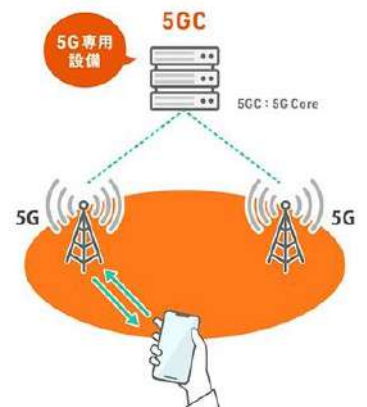

5Gエリアは拡大中！！

5G NSA (ノンスタンドアローン)

5G SA (スタンドアローン)

コア設備や基地局などを含めて**5G専用の技術と設備**で構成した5Gサービスです。5G SAにより、5Gの高速・大容量の通信に加え、将来的にネットワークスライシング^(注1)などの機能を活用した新たなサービスを利用できるようになります。

注1
論理的にネットワークを分割することで、高速・大容量や低遅延などのお客さまの用途やニーズに合わせたネットワークを提供する技術。

コア設備は4G設備を活用

コア設備も5G設備を活用

※4Gエリアでは、従来通り4G通信も可能

デモ機にて購入前にお試しいただくことも可能です！！
大学生協店舗までお問合せください※台数には限りがあります