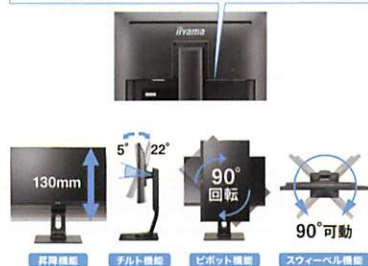

税込
組価

24,800円

台数限定

IPS方式パネル&昇降スタンド搭載のお買い得モデル

iiyama XUB2293HS-B4

DisplayPortをはじめとする3系統の映像入力対応。

注文番号: 118755

液晶サイズ: 21.5型 (1,920×1,080)
表示色: 約1,677万色
輝度: 250cd/m²
コントラスト比: 1,000:1 (標準)
12,000,000:1 (ACR機能時)^{※1}
視野角: 左右各89°、上下各89° (標準)
外形寸法: 488.5 (幅)×364.0~494.0 (高)×210.0 (奥行) mm
接続ポート: VGA×1/ DisplayPort×1/ HDMI×1
主な付属ケーブル: DisplayPort/ HDM/ VGA/
オーディオ/ 電源コード
保証期間: 標準3年間保証^{※2}