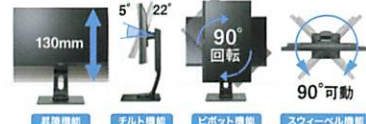

注文番号: 118755

液晶サイズ: 21.5型 (1,920×1,080)
最大表示色: 約1,677万色
輝度: 250cd/m² (標準)
コントラスト比: 1,000:1 (標準)
12,000,000:1 (Adv. Contrast機能時)^{*1}
視野角: 左右各89°、上下各89° (標準)
外形寸法: 488.5 (幅)×364.0~494.0 (高)×210.0 (奥行) mm
入力ポート: VGA×1/ DisplayPort×1/ HDMI×1
主な付属ケーブル: DisplayPort/ HDM/ VGA/
オーディオ/ 電源コード
保証期間: 標準3年間保証^{*2}

税込組価 **19,800円**