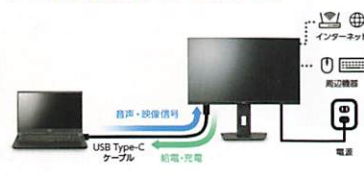

液晶サイズ
31.5型

ユーザー登録で
基本保証3年※2年保証
5年保証

税込
組価

49,000円

台数限定

Type-C搭載&最大解像度2,560×1,440で快適な作業環境を構築

iiyama XUB2797QSN-B1

注文番号: 123285

Type-C端子を搭載。
ケーブル1本で映像入力・PCへの給電が可能。

液晶サイズ: 27型 (2,560×1,440)
最大表示色: 約1,677万色
輝度: 250cd/m² (標準)
コントラスト比: 1,300:1 (標準)
80,000,000:1 (Adv. Contrast機能時)^{*1}
視野角: 左右各89°、上下各89° (標準)
外形寸法: 613.5 (幅)×400.5~550.5 (高)×209.5 (奥行) mm
入力ポート: USB Type-C (Alt Mode) ×1 /
HDMI×1 / DisplayPort×1
主な付属ケーブル: HDMI / DisplayPort / USB / 電源コード
保証期間: 標準3年間保証^{*3}