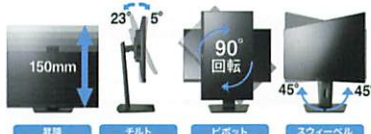

Type-C端子を搭載。
ケーブル1本で映像入力・PCへの給電が可能。

液晶サイズ: 27型 (2,560×1,440)
最大表示色: 約1,677万色
輝度: 250cd/m² (標準)
コントラスト比: 1,300:1 (標準)
80,000,000:1 (Adv. Contrast機能時)^{*1}
視野角: 左右各89°、上下各89° (標準)
外形寸法: 613.5 (幅)×400.5~550.5 (高)×209.5 (奥行) mm
入力ポート: USB Type-C (Alt Mode) ×1 /
HDMI×1 / DisplayPort×1
主な付属ケーブル: HDMI / DisplayPort / USB / 電源コード
保証期間: 標準3年間保証^{*3}

液晶サイズ
27型

ユーザー登録で
基本保証3年※2年保証
5年保証

税込
組価

35,800円

*1 ACR機能 (Advanced Contrast Ratio) *2 スタンドベース奥行: 239.5mm *3 LCDパネル、バックライト含む。保証内容の詳細はサポート情報をご確認ください。* TFT液晶画面は非常に精密度の高い技術で作られていますが、ごくわずかの画素欠けや常時点灯する画素がある場合があります。また、見る角度によってすじ状の色むらや明るさのむらが見える場合があります。これは液晶ディスプレイの構造によるもので、故障ではありません。* 表示可能な最大解像度以外の低い解像度では、画面拡大処理をしておりますので、表示される文字が、ぼやけたり線が部分的に太くなります。* 各種画像はイメージです。

台数限定

Type-C端子から映像入力・PCへの給電が可能

iiyama XUB2492HSN-B5H

Type-C端子を搭載。
ケーブル1本で映像入力・PCへの給電が可能。

注文番号: 122356

液晶サイズ: 23.8型 (1,920×1,080)
最大表示色: 約1,677万色
輝度: 250cd/m² (標準)
コントラスト比: 1,000:1 (標準)
80,000,000:1 (ACR機能時)^{*1}
視野角: 左右各89°、上下各89° (標準)
外形寸法: 539.5 (幅)×343.0~493.0 (高)×209.5 (奥行) mm
入力ポート: USB Type-C (Alt Mode) ×1/
HDMI×1/ DisplayPort×1
主な付属ケーブル: DisplayPort/ HDMI/ USB Type-C/ 電源コード
保証期間: 標準3年間保証^{*2}

税込
組価 **24,800円**

液晶サイズ
23.8型

台数限定

IPS方式パネル&昇降スタンド搭載のお買い得モデル

iiyama XUB2293HS-B4

DisplayPortをはじめとする3系統の映像入力対応。

注文番号: 118755

液晶サイズ: 21.5型 (1,920×1,080)
最大表示色: 約1,677万色
輝度: 250cd/m² (標準)
コントラスト比: 1,000:1 (標準)
12,000,000:1 (Adv. Contrast機能時)^{*1}
視野角: 左右各89°、上下各89° (標準)
外形寸法: 488.5 (幅)×364.0~494.0 (高)×210.0 (奥行) mm
入力ポート: VGA×1/ DisplayPort×1/ HDMI×1
主な付属ケーブル: DisplayPort/ HDM/ VGA/
オーディオ/ 電源コード
保証期間: 標準3年間保証^{*2}