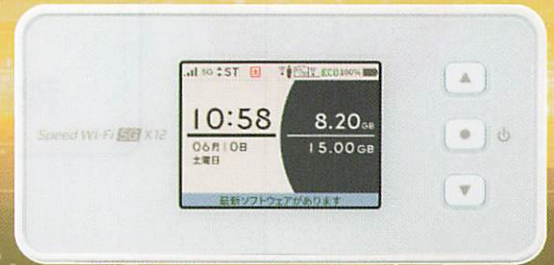

超高速・大容量 DIS mobile WiMAX +5G
在宅勤務や出張時のデータ通信は

WiMAXにおまかせ!!

年度末
大特価

新規2年版

※価格は2025年3月31日までに生協ご注文で適応 ※2025年4月末までに開通手続き必須

154,600円 のところ

137,000円

超速^{下り最大} **3.9Gbps**

一部エリアで提供、機種により異なります。

たっぷり使えるギガ放題

一定期間内に大量のデータ通信のご利用があった場合、
混雑する時間帯の通信速度を制限する場合があります。

Point

1

5G対応でネットを
もっと早く快適に

Speed Wi-Fi 5G X12
(by NEC Platforms)

Point

2

3つのネットワーク
でエリア安心

※充電用ケーブル別売

Point

3

月間利用データ量に**上限無し**

Point

4

工事不要！最短**15分**で利用可能

通信速度
下り最大/3.9Gbps
下り全国/440Mbps

バッテリー
4,000mAh

同時接続
最大16台

※1：au 5Gは一部エリアでの提供です。詳しくはUQホームページでご確認ください。

※2：au 5G、au 4G LTE、WiMAX 2+のネットワークがご利用いただけます。

※3：一定期間内に大量のデータ通信のご利用があった場合、混雑する時間帯の通信速度を制限する場合があります。

※4：「スタンダードモード」を利用した場合です。「プラスエリアモード」で当月ご利用の通信量が30GBを超えた場合、当月末までの通信速度を送受信最大128kbpsに制限します。

※5：WEBの専用開通ページにて開通手続きをした場合の最短時間となります。

年間パック一覧

商品名	型番	注文番号	税込組価	利用期間
新規1年版	NAR03SWU/DM+PKG/WP5S/YA	502239	89,800円	開通月+12ヶ月
新規2年版	NAR03SWU/DM+PKG/WP5S/2YAC	506121	137,000円	開通月+24ヶ月
新規3年版	NAR03SWU/DM+PKG/WP5S/3YA	502253	218,100円	開通月+36ヶ月

■ ルーター本体 ■ 通信料 ■ 各種手数料 ■ プラチナバンドが使えるプラスエリアモード料 込価格

■ DISM WiMAX +5G ギガ放題プラスS 年間パックは、期間内（1年間/2年間/3年間）の通信費と事務手数料とルーター費用をパッケージ化した製品です。■ 本サービスはベストエフォート型サービスです。記載の通信速度は技術規格上の最大値であり、実使用速度を示すものではありません。エリア内であってもお客様のご利用環境、回線の状況等により大幅に低下する場合があります。通信速度は機器の能力に依存します。今後、速度低下も含め、変更になる可能性があります。■ 当サービスはお客様からの更新手続きが無い限り自動解約となります。

DIS ダイワボウ情報システム株式会社

ご購入に関しては大学生協まで

サービスに関するお問合せ

DISコールセンター TEL：0120-276-616
(受付時間：10時~19時 ※メンテナンス日を除き年中無休)