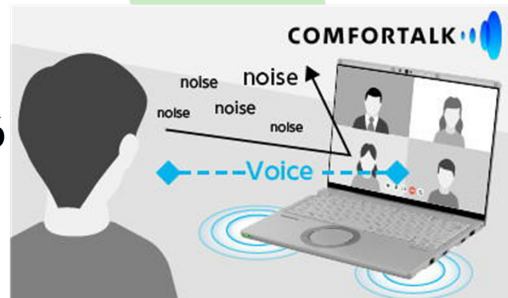

### 作業の幅がさらに広がる 画面比率3:2大画面

横幅が一般的な13.3型PCとほぼ同等サイズ※1でありながら、縦横比3:2の14.0型液晶を搭載。大画面かつコンパクトな設計で、簡単に持ち運ぶことができ、ニューノーマルで多様化する働き方をサポートします。

### 快適なWeb会議を実現する コミュニケーション機能

新モデル (Ultra7) で購入すると

¥294,030