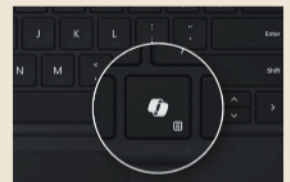

## POINT

両機種にはMicrosoft AI機能「Copilot」  
を呼び出すための「Copilotキー」を搭載

※Surface Proシリーズはキーボード別売です  
(※コマ2522、2523参照)