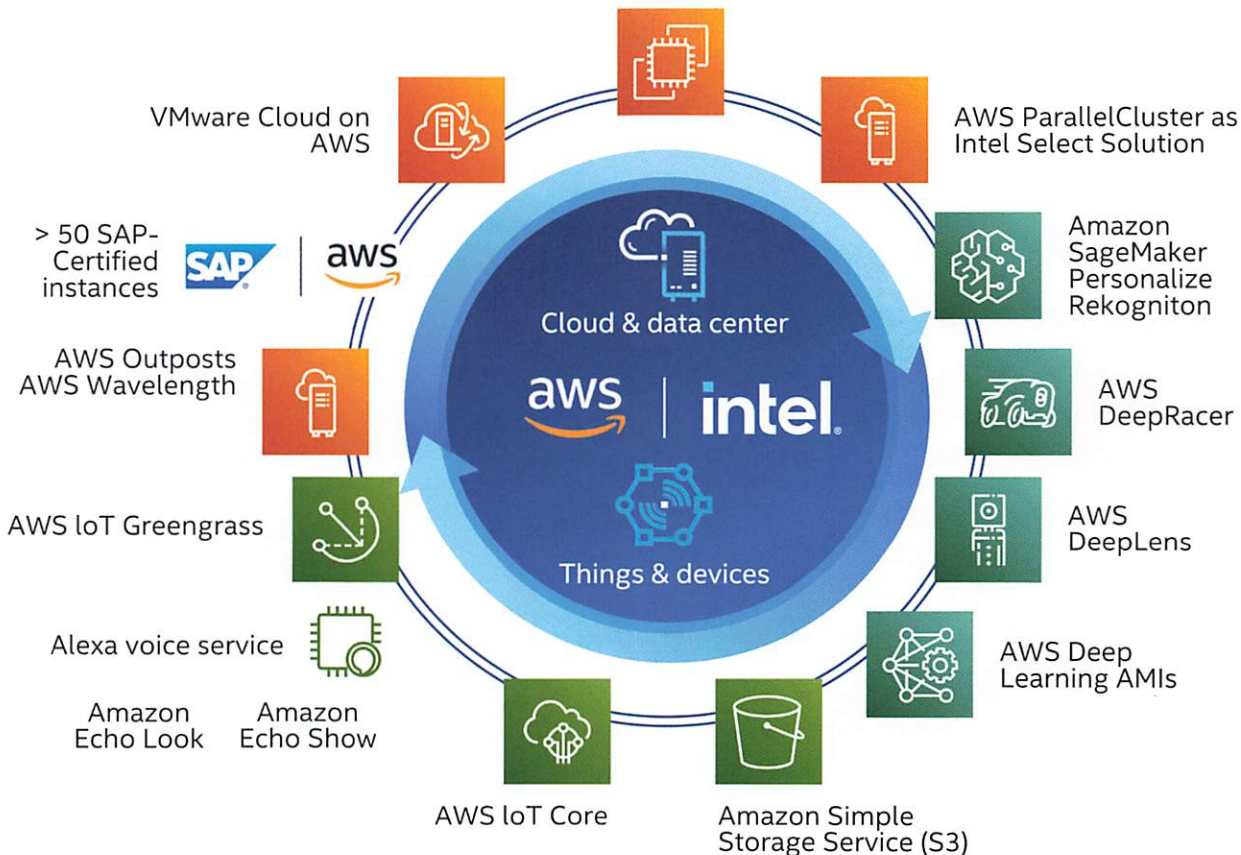

## 日本での導入事例 (認知・神経科学系研究室)

AWS メンバーズバウチャーチケットサービス大学生協版を活用し、AWS の EC2 インスタンス上で OpenAI の言語モデル GPT-2 を構築。最新の言語処理モデルが開発されています。

インテルと AWS は 15 年以上のパートナーシップで  
低コストと高性能を実現し、世界の研究を加速しています。

Amazon EC2 > 250 instance types for database, SAP, VMware, AI, HPC and more