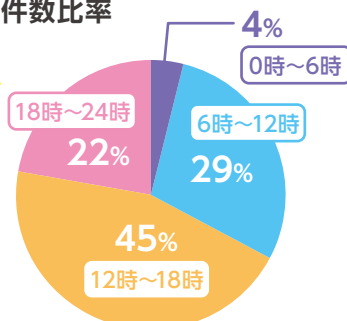

## 学生生活110番の実績

※2022年4月1日～2023年3月31日

多くの先輩が利用し、**18時以降の夜間**でも安心してご利用いただいています。

生活相談電話サポート

**6,083**件

+

トラブル出動サポート

**15,484**件

=

合計

**21,567**件

### ▶サポート別の受付件数

### ▶時間帯別の受付件数比率

夜間の  
トラブル時  
も安心!