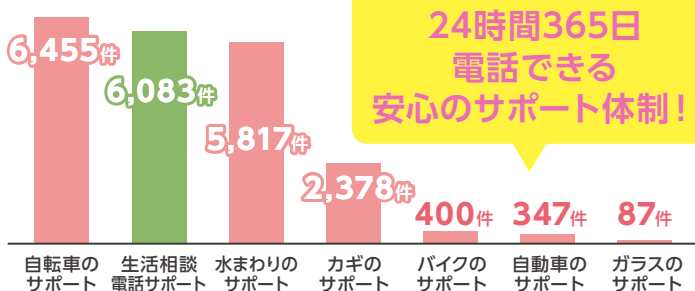

# サポート!

学生の皆様の様々な悩み・トラブルに対して、

相談・各種機関の窓口紹介・出動サポートを提供しています。

**学生もご家族**の方も、安心して楽しい学生生活を過ごせるよう、入学から卒業までサポートいたします。

約**28万人以上**の大学生が加入! 年間**2万件**以上の相談や**トラブル**をサポート!

## 学生生活110番の実績

※2022年4月1日～2023年3月31日

多くの先輩が利用し、**18時以降の夜間**でも安心してご利用いただいています。

生活相談電話サポート

**6,083**件

+

トラブル出動サポート

**15,484**件

=

合計

**21,567**件

### ▶時間帯別の受付件数比率

夜間の  
トラブル時  
も安心!